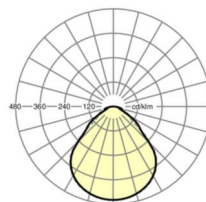

параметры

номер заказа	65714066170
код EAN	4020863479153
номер таможенного тарифа	94051190
Знак прохождения контроля	IP 20, класс защиты I, для рабочих мест за дисплеем 65° < 3000, F, Indoor, CE
Степень ударопрочности IK	IK03
Температура окружения	ta 25°C
Особые свойства	Готовность к IoT «Ready for IoT»
Гарантийный срок	5 лет
Государственные программы поддержки	BEG - государственные субсидии для энергосберегающих зданий (действительна только для Германии)

электротехника

Балласт	Электронный драйвер DALI (1 штука)
Light Control	netlife flex55
Мощность системы	37W
сетевое напряжение	230V/50Hz
автоматический предохранитель (пусковой ток)	13 штук/B10, 24 штук/B16, 25 штук/C10, 40 штук/C16
класс энергосбережения/Источник света	C

Оптика

Оснастка	LED, цветопередача/оттенок света CRI ≥ 80 / 4000K
Допуск для координаты цветности (MacAdam)	3SDCM
Фотобиологическая безопасность (светильник)	RG0
Номинальный световой поток	5283lm
Срок службы LED	100000h L80/B10 (Tq 25°C), 50000h L90/B50 (Tq 25°C)
светоотдача светильников	141lm/W
UGR поп./вдоль	18.5 / 18.7

DEEP-LINK

<https://www.regiolum.de/ru/article/65714066170>