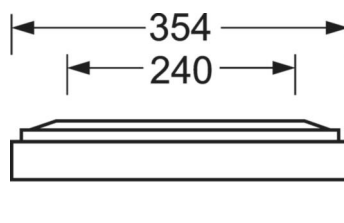

## Механика

цвет корпуса	белый стандартный для электротехники RAL 9016
размеры (LxWxH/DxH)	1248mm x 354mm x 62mm
вес (нетто)	6.22kg
Кабельный ввод KE (X/Y)	0mm/0mm
Вид монтажа	Потолочная одиночная установка, Монтаж потолочных магистралей

## размеры

L	1248 mm	Длина
B	354 mm	Ширина
H	62 mm	Высота
A1	1000 mm	Расстояние между точками крепежа при одиночной установке
A3	248 mm	Расстояние между точками крепежа между светильниками в световой п
A4	240 mm	Расстояние между точками крепежа (ширина)
X	0 mm	Расстояние от ввода проводов до середины светильника по оси X (вдо
Y	0 mm	Расстояние от ввода проводов до середины светильника по оси Y (поп