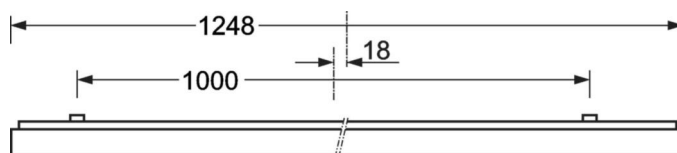

## Оптика

Оснастка	LED, цветопередача/оттенок света CRI ≥ 80 / 4000K
Допуск для координаты цветности (MacAdam)	3SDCM
Фотобиологическая безопасность (светильник)	RG0
Номинальный световой поток	5283lm
Срок службы LED	100000h L80/B10 (Tq 25°C), 50000h L90/B50 (Tq 25°C)
светоотдача светильников	141lm/W
UGR поп./вдоль	18.5 / 18.7

## Механика

цвет корпуса	белый стандартный для электротехники RAL 9016
размеры (LxWxH/DxH)	1248mm x 354mm x 62mm
вес (нетто)	6.22kg
Кабельный ввод KE (X/Y)	0mm/0mm
Вид монтажа	Потолочная одиночная установка, Монтаж потолочных магистралей

## размеры

L	1248 mm	Длина
B	354 mm	Ширина
H	62 mm	Высота
A1	1000 mm	Расстояние между точками крепежа при одиночной установке
A3	248 mm	Расстояние между точками крепежа между светильниками в световой п
A4	240 mm	Расстояние между точками крепежа (ширина)
X	0 mm	Расстояние от ввода проводов до середины светильника по оси X (вдо
Y	0 mm	Расстояние от ввода проводов до середины светильника по оси Y (поп